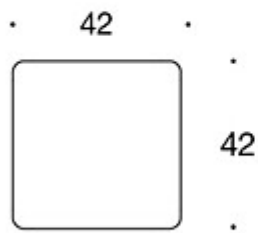

Mittapiirros:

341A(42/52)

341D(42/52)