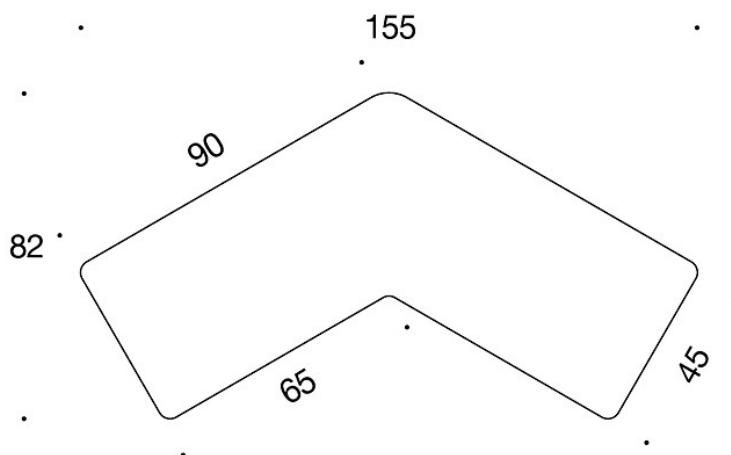

341T(32/42/52) (R)